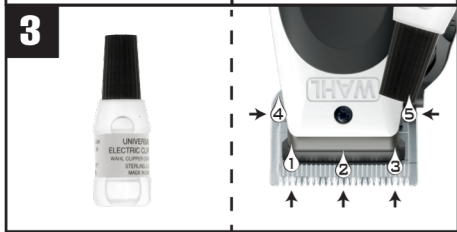

USB Specs:
Model No.: WUSB1
Input: 5VDC, 500mA min.
Output: 2.5W, 5VDC, 500mA max.