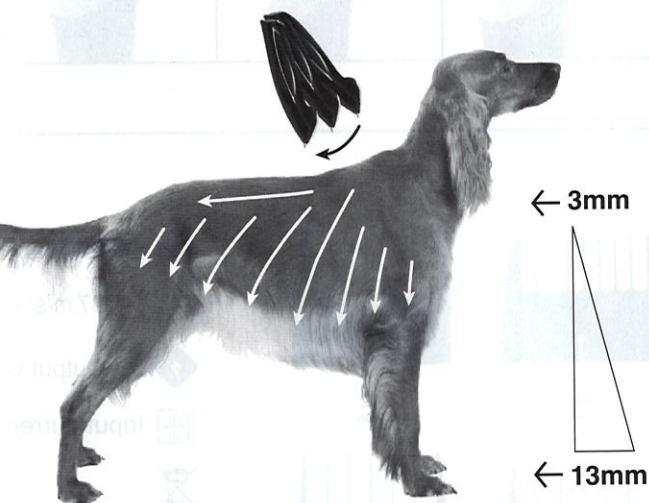

он не зафиксирется.

Дата производства
А Месяц
В Год

PROFESSIONAL

WAHL CLIPPER CORPORATION
World Headquarters
P.O. Box 578 Sterling, IL 61081
United States of America

Wahl GmbH
Villingener Straße 4
78112 St. Georgen, Germany

Представительство в РФ и РБ:
ООО "УОЛЛ Рус"
Краснопролетарская ул., д. 16,
стр. 1
этаж 6, помещение 1, комната
5
127473 г. Москва
Russia (Россия)

Wahl Japan
K Building 8F
1-32-11 Yoyogi,
Shibuya-Ku, Tokyo 151-0053,
Japan

Wahl Argentina
Av. Alvarez Jonte 5655 (1407)
Ciudad Autónoma de Buenos
Aires
Argentina

Wahl Australia PTY LTD
PO Box 456
Acacia Ridge Qld 4110 Australia

Wahl Spain SLU
Plaza Enrique Granados, 9 Bajo
Dcha
46018-Valencia

Wahl Nederland B.V.
Engelenburgstraat 36
7391 AM Twello
Nederland

Wahl Canada Inc.
165 Riviera Drive
Markham, Ontario L3R 5J6
Canada

Wahl Clipper Brasil
Rua. Professor Luiz Leite, 150
Bairro Eldorado – São Jose dos
Campos - SP
Cep: 12238-576

Wahl India
Grooming Products Pvt Ltd.
B-1002, 10TH Floor, B-Wing
Lotus Corporate Park, Off Jay
Coach Flyover, Western Express
Highway, Goregaon-East,
Mumbai-400 063.

WAHL MEA FZCO.
Dubai Airport Free Zone
P.O. Box: 371395, Dubai U.A.E.

Wahl France SAS
1c rue Foch
67450 Mundolsheim
France

Wahl Italia
Via Altabella 17
40125 Bologna (BO)
Italy

Wahl SE Asia Pte. Ltd.
51 Goldhill Plaza
12-07 / 08/09/10
Singapore 308900

Wahl Clipper México
Carretera Estatal 100, S/N, Int.
Bodega 7
El Colorado - Higuierillas Km 3.6,
Colón, Querétaro
76295 EJIDO SAN ILDEFONSO
- COLON QUERETARO,
MEXICO

Wahl Ningbo
No.28-30 East Zhongxing Road
Xikou Town, NingBo City,
Zhejiang Province

Wahl Vietnam
Lot Q-3C, Street No.6
Long Hau Industrial Park, Can
Giucc District Long An Province,
Vietnam

www.wahl-animal.com

©2025 Wahl Clipper Corporation.

©2025 | Wahl® is a registered trademark of the Wahl Clipper Corporation.

PROFESSIONAL