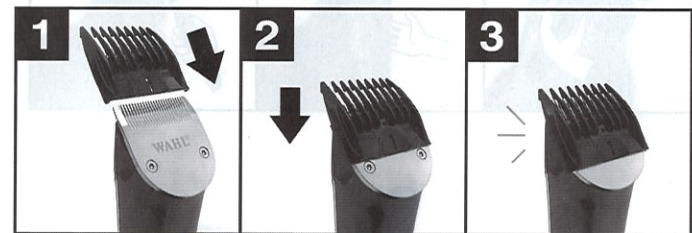

WAHL

WAHL

- < 65 dB (A)
- < 1.37 m/s² +/- 15%
- 5V Output voltage
- Input current 1A
-

он не зафиксирется.

Дата производства
А Месяц
В Год

PROFESSIONAL

WAHL CLIPPER CORPORATION
World Headquarters
P.O. Box 578 Sterling, IL 61081
United States of America