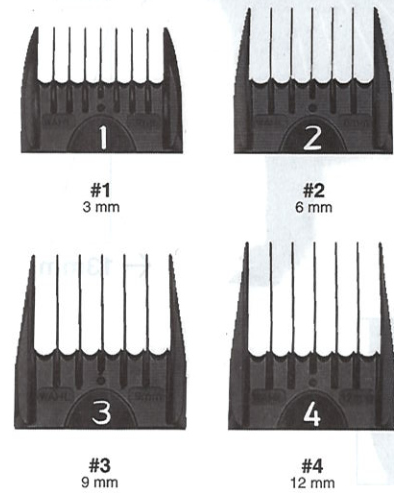

WAHL

WAHL

- < 65 dB (A)
- < 1.37 m/s² +/- 15%
- 5V Output voltage
- Input current 1A
-

он не зафиксирется.

Дата производства
А Месяц
В Год

PROFESSIONAL

WAHL CLIPPER CORPORATION
World Headquarters
P.O. Box 578 Sterling, IL 61081
United States of America