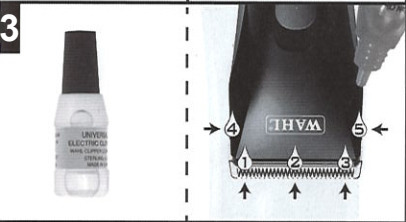

WAHL

WAHL

- < 65 dB (A)
- < 1.37 m/s² +/- 15%
- 5V Output voltage
- Input current 1A
-

он не зафиксирется.

Дата производства
А Месяц
В Год

PROFESSIONAL

WAHL CLIPPER CORPORATION
World Headquarters
P.O. Box 578 Sterling, IL 61081
United States of America