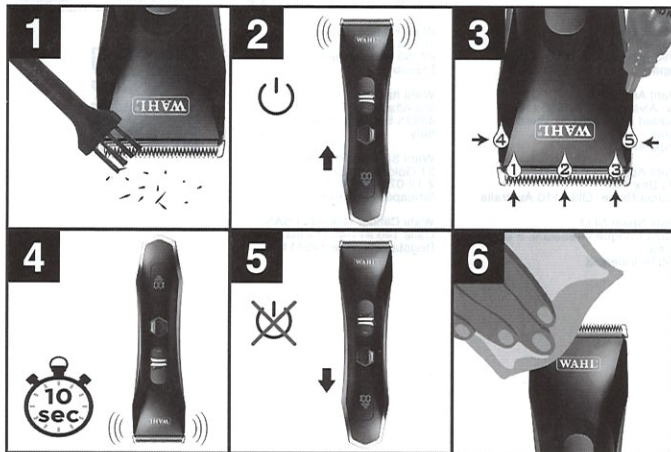

WAHL

WAHL

- < 65 dB (A)
- < 1.37 m/s² +/- 15%
- 5V Output voltage
- Input current 1A
-

он не зафиксирется.

Дата производства
А Месяц
В Год

PROFESSIONAL

WAHL CLIPPER CORPORATION
World Headquarters
P.O. Box 578 Sterling, IL 61081
United States of America