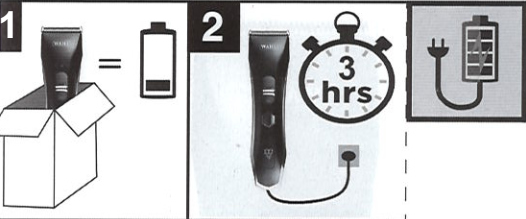

WAHL

WAHL

- < 65 dB (A)
- < 1.37 m/s² +/- 15%
- 5V Output voltage
- Input current 1A
-

он не зафиксирется.

Дата производства
А Месяц
В Год

PROFESSIONAL

WAHL CLIPPER CORPORATION
World Headquarters
P.O. Box 578 Sterling, IL 61081
United States of America