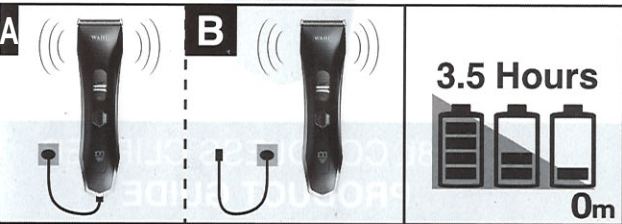

WAHL

WAHL

- < 65 dB (A)
- < 1.37 m/s² +/- 15%
- 5V Output voltage
- Input current 1A
-

он не зафиксирется.

Дата производства
А Месяц
В Год

PROFESSIONAL

WAHL CLIPPER CORPORATION
World Headquarters
P.O. Box 578 Sterling, IL 61081
United States of America